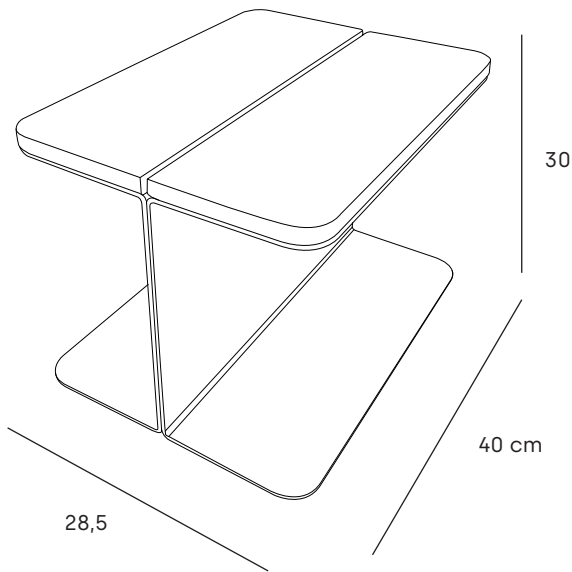

# teak side table

watch videos here

**material: aluminium, teak**

- |          |                                    |
|----------|------------------------------------|
| 12095065 | STAY flex teak side table charcoal |
| 12095054 | STAY flex teak side table white    |